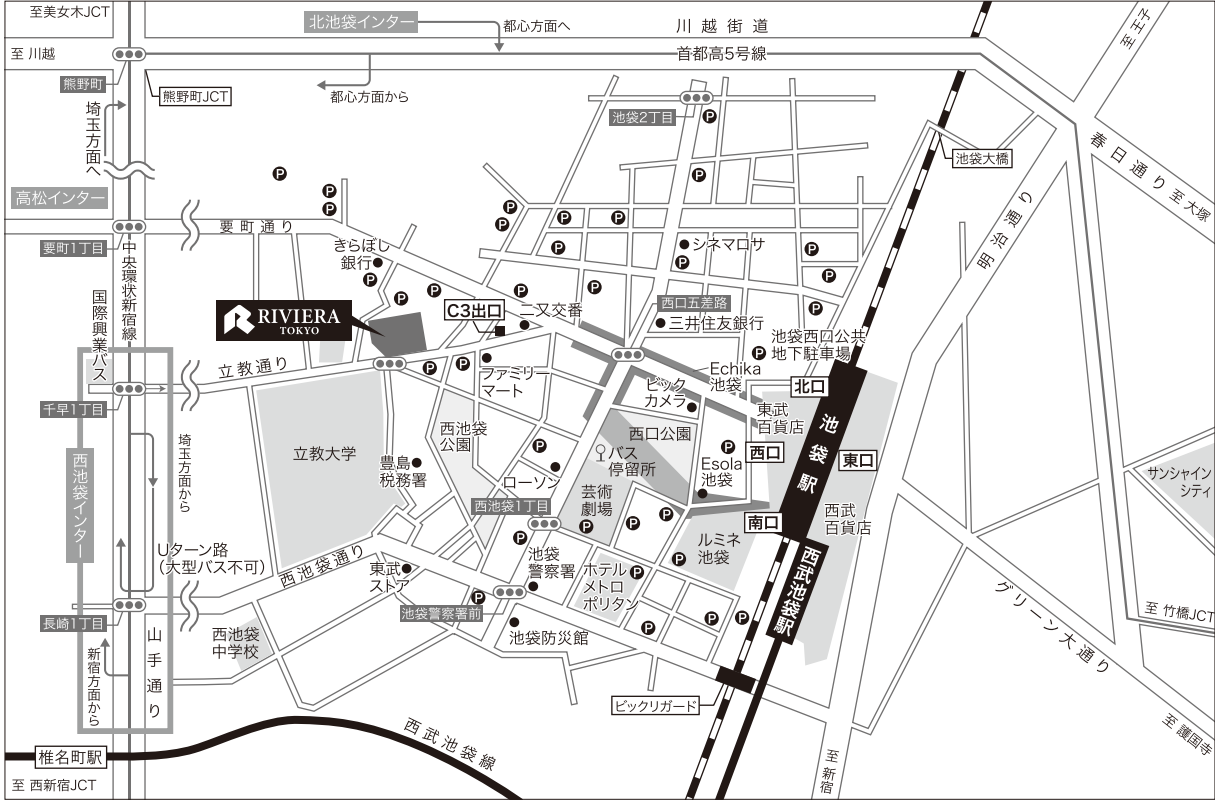

ACCESS MAP

アクセスマップ

お車でお越しのお客様へのご案内

- 新宿方面から
 - ①中央環状新宿線・西池袋ICを降りる
 - ②千早1丁目の信号を右折
- 埼玉方面から
 - ①中央環状新宿線・西池袋ICを降りる
 - ②直進し、長崎1丁目の信号でUターン
 - ③千早1丁目の信号を右折

※当日は混雑する事もございますので、電車等の公共機関をご利用くださいようお願い申し上げます。なお、駐車場が満車の場合、近隣の有料駐車場をご案内しております。ご理解・ご協力のほど、よろしくお願ひ申し上げます。

電車でお越しのお客様へのご案内

- 東京駅から

JR山手線内回り **東京** → **池袋** (所要時間 約24分)

東京メトロ 丸ノ内線 **東京** → **池袋** (所要時間 約17分)
- 品川駅から

JR山手線外回り **品川** → **池袋** (所要時間 約28分)
- 羽田空港から

電車 羽田空港第1・第2ビル → 浜松町 → 池袋 (所要時間 約50分)

バス 羽田空港リムジンバス → 池袋ホテルメトロポリタン行 (所要時間 約50~85分)

池袋駅からの最寄ルートは、中央改札口から地下構内の西通路をお進みいただき、通路終点のC3出口となります。C3出口から徒歩約1分です。