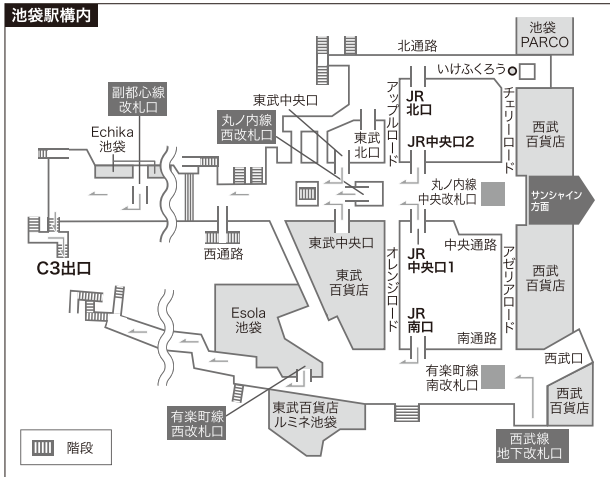

ACCESS MAP

アクセスマップ

お車でお越しのお客様へのご案内

- 新宿方面から
 - ①中央環状新宿線・西池袋ICを降りる
 - ②千早1丁目の信号を右折
- 埼玉方面から
 - ①中央環状新宿線・西池袋ICを降りる
 - ②直進し、長崎1丁目の信号でUターン
 - ③千早1丁目の信号を右折

※当日は混雑する事もございますので、電車等の公共機関をご利用くださいようお願い申し上げます。なお、駐車場が満車の場合、近隣の有料駐車場をご案内しております。ご理解・ご協力のほど、よろしくお願ひ申し上げます。

電車でお越しのお客様へのご案内

- 東京駅から

JR山手線内回り **東京** → **池袋** (所要時間 約24分)

東京メトロ 丸ノ内線 **東京** → **池袋** (所要時間 約17分)
- 品川駅から

JR山手線外回り **品川** → **池袋** (所要時間 約28分)
- 羽田空港から

電車 羽田空港第1・第2ビル → 浜松町 → 池袋 (所要時間 約50分)

バス 羽田空港リムジンバス → 池袋ホテルメトロポリタン行 (所要時間 約50~85分)

池袋駅からの最寄ルートは、中央改札口から地下構内の西通路をお進みいただき、通路終点のC3出口となります。C3出口から徒歩約1分です。