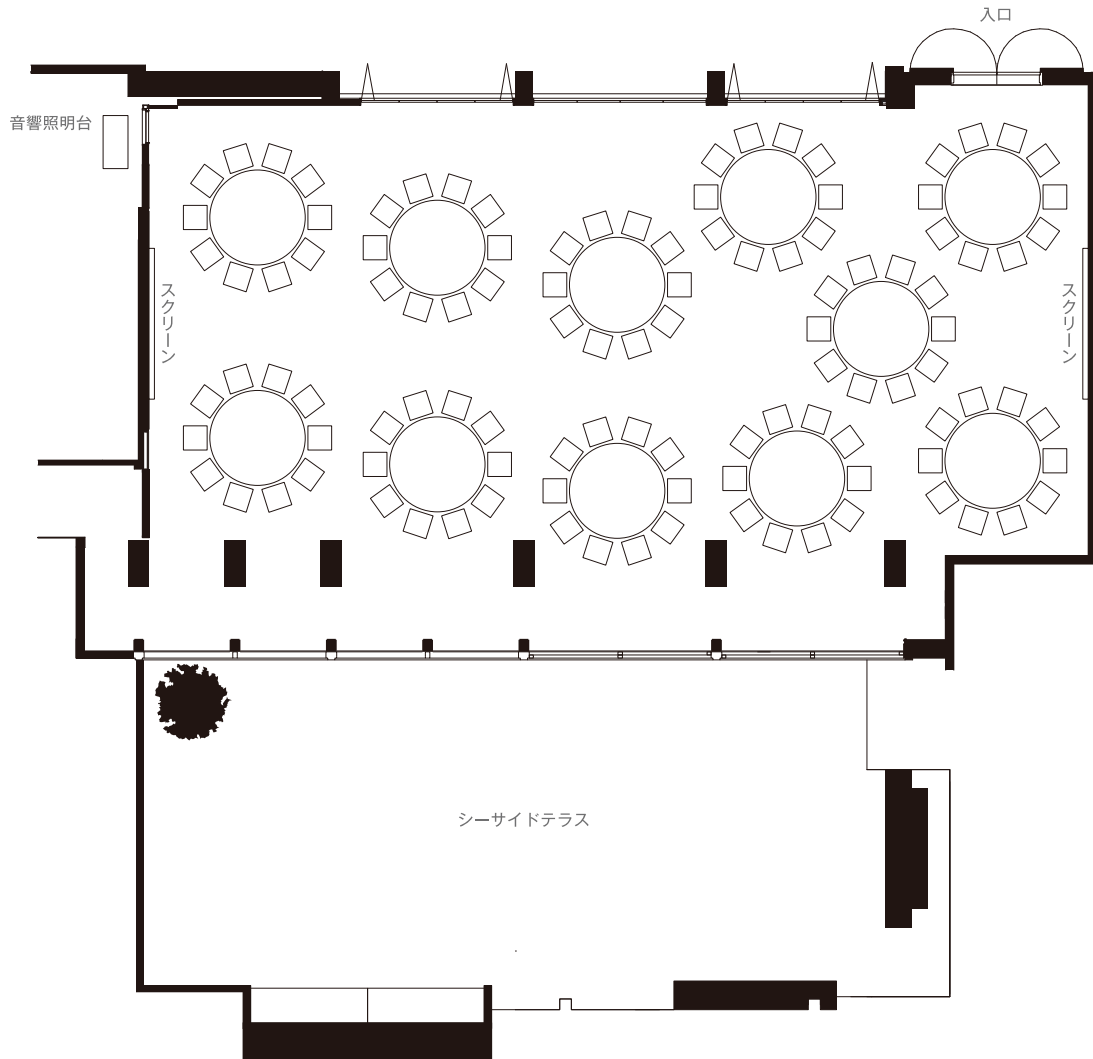

# パリセイズテラス

PALISADES TERRACE

## 着席

Banquet Capacity

面積	212 m <sup>2</sup>
天井	3.3m
付帯設備	テラス 137 m <sup>2</sup>
着席人数	110 名