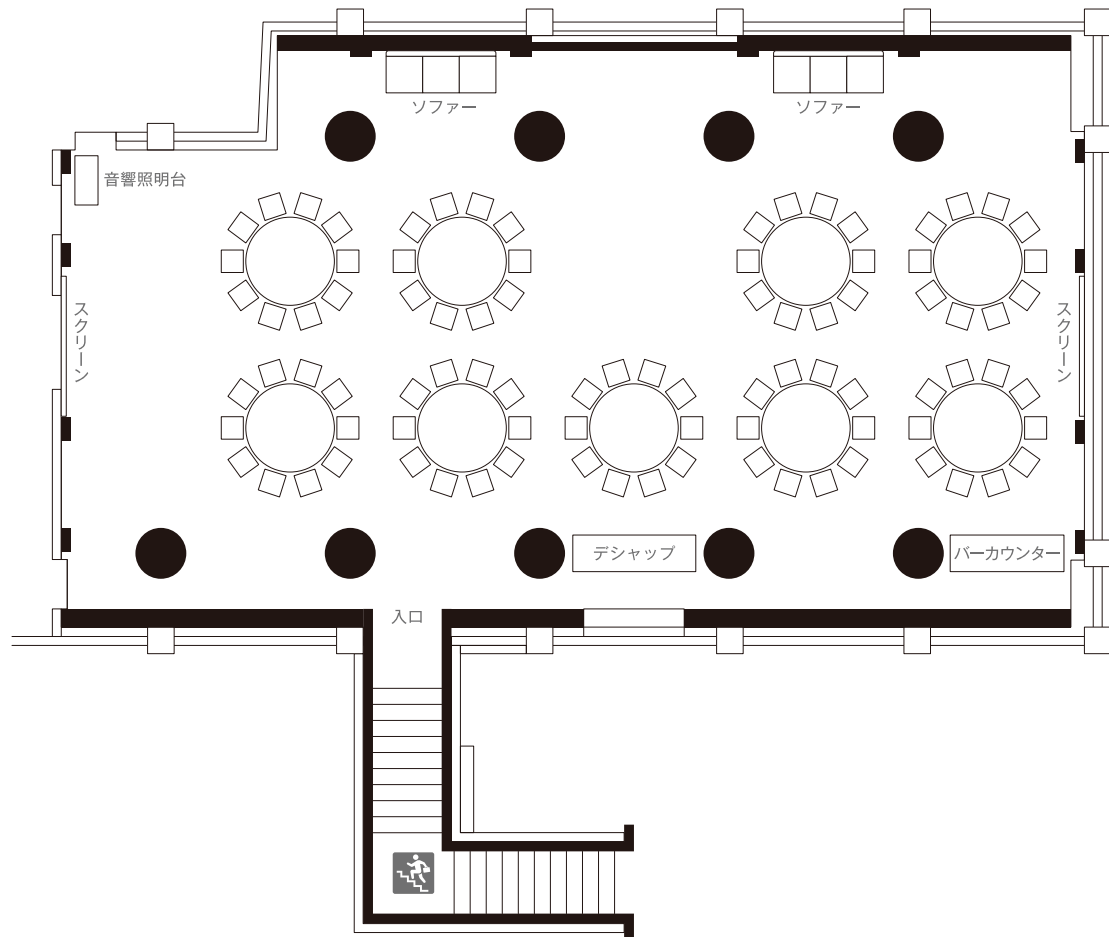

モダニカ

MODERNICA

着席

Banquet Capacity

面積	215 m ²
天井	2.7m
付帯設備	—
着席人数	90名