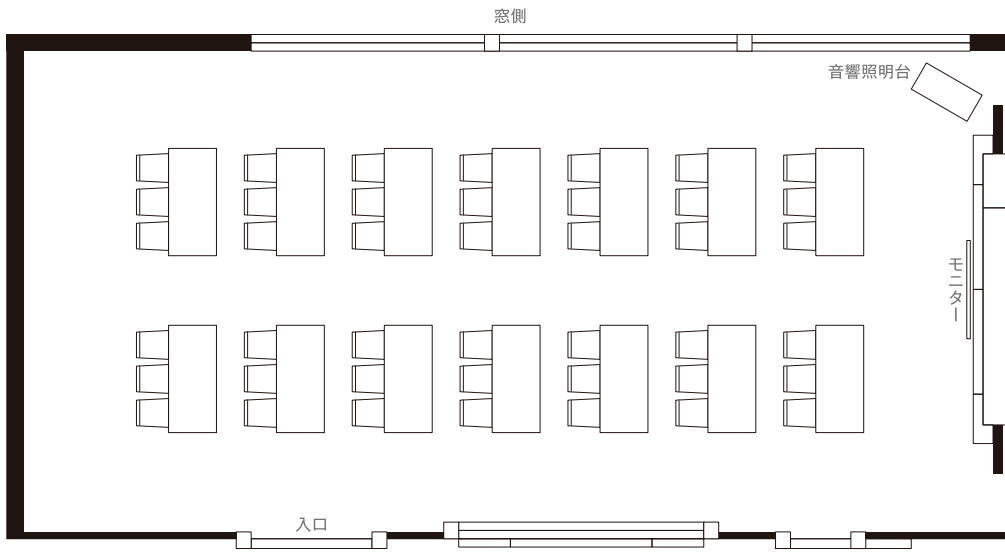

レイランドイ

LEY LANDII

スクール Classroom Capacity

面積	98 m ²
天井	3.0m
付帯設備	—
スクール人数	42名