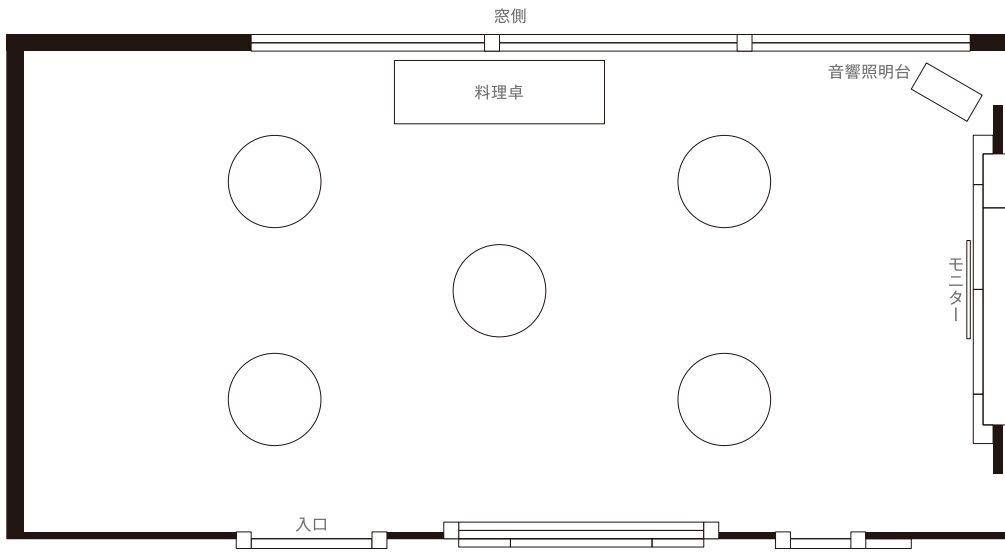

レイランドイ

LEY LANDII

立食

Buffet Capacity

面積	98 m ²
天井	3.0m
付帯設備	—
立食人数	60名