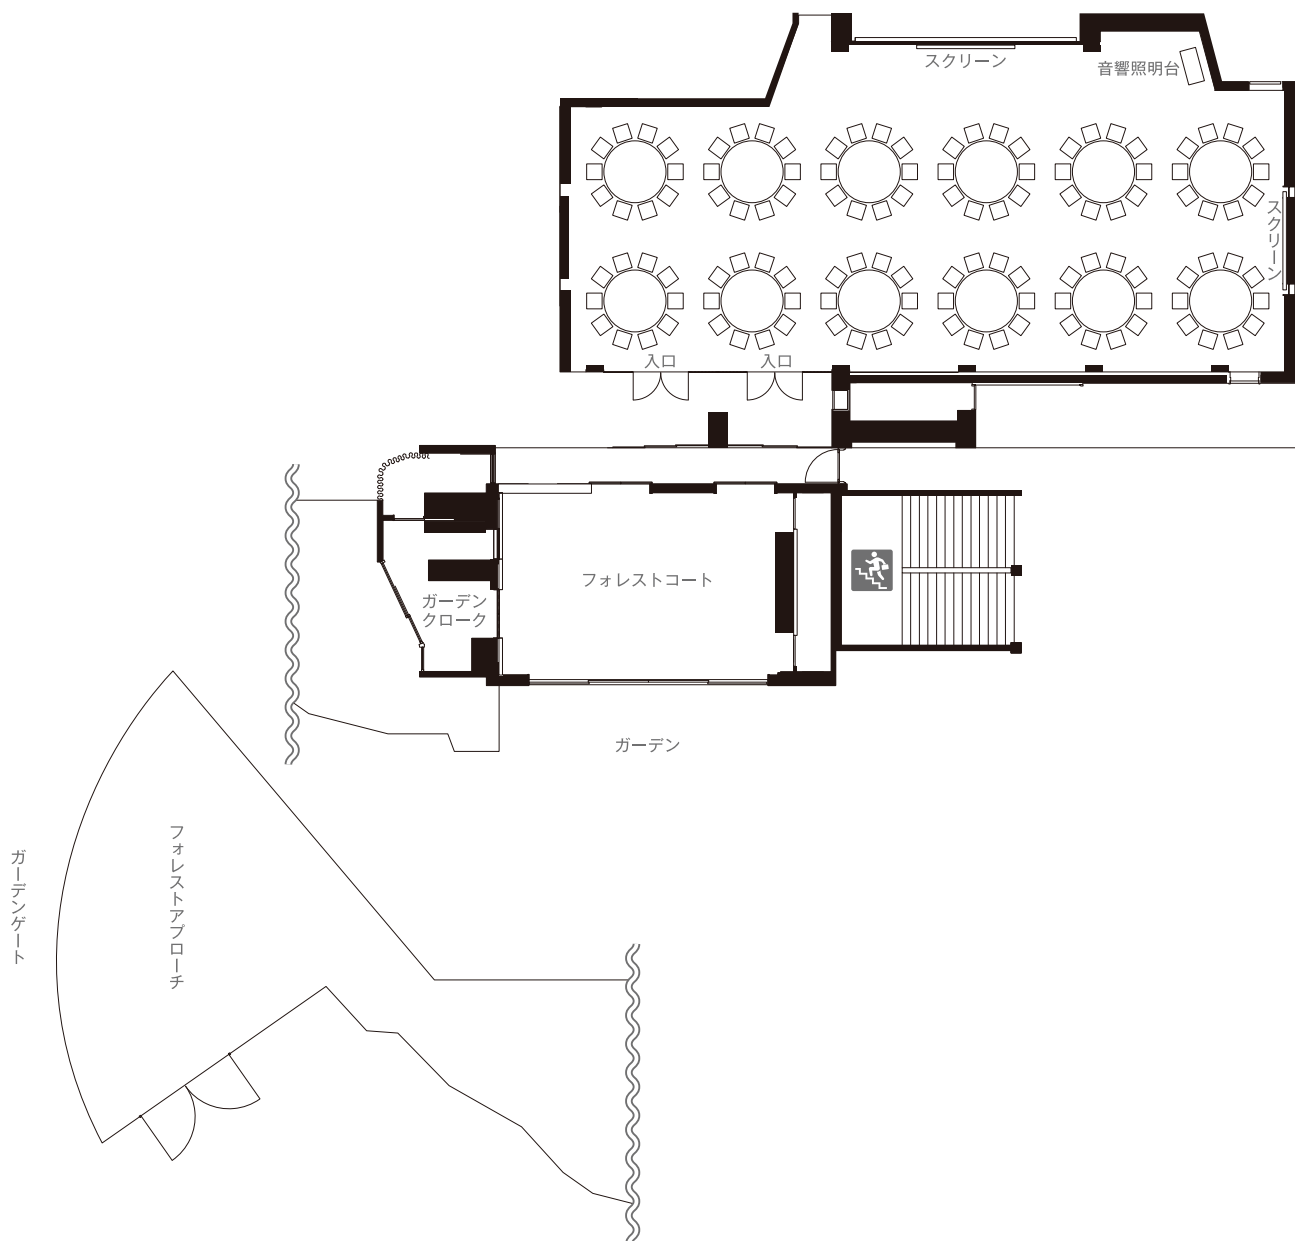

## 着席

Banquet Capacity

面積	209 m <sup>2</sup>
天井	3.3m
付帯設備	セカンドルーム 53 m <sup>2</sup> + ガーデン 110 m <sup>2</sup>
着席人数	120 名